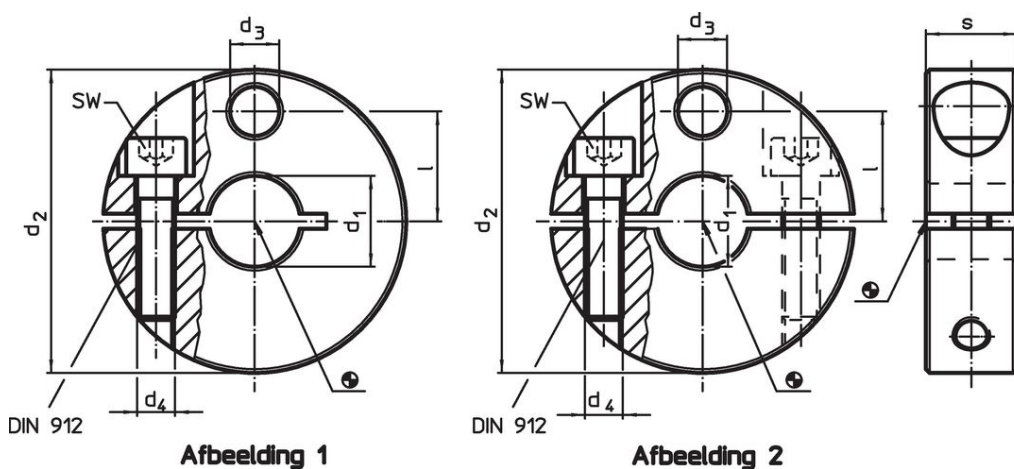

Stelringen • met sensoradapter

25070.0010

Productbeschrijving

Met bevestigingsmogelijkheid voor sensoren, schakelaars e.a. De stelringen kunnen universeel gebruikt worden, bijv. als eindschakelaar op een zuigerstang.
Stelring RVS met sterke klemkracht.

Materiaal

Schroef

- Roestvast staal

Stelring

- RVS 1.4021

Tekening

Bestelinformatie

d ₁	d ₂	d ₃	Afmetingen			s	SW	[g]	Artikelnr.
			d ₄	l	[mm]				
H8	-0,5						[mm]		
met deelnaad – Afbeelding 1									
10	40	6,5	M5	14,5	12	4	99	25070.0010	