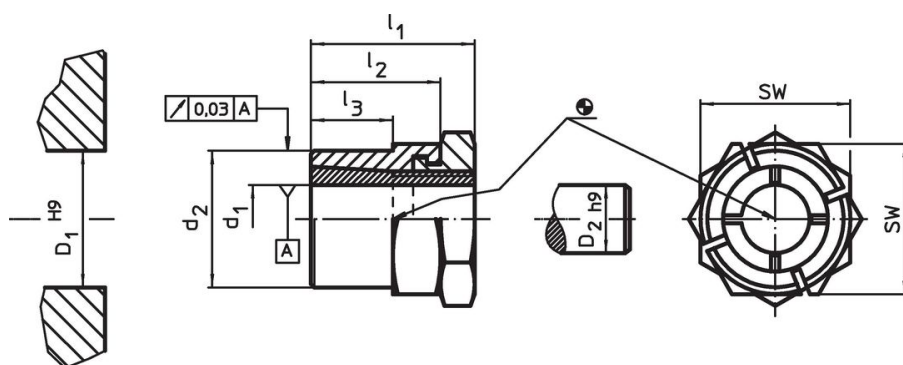

Tekening

Bestelinformatie

Afmetingen					SW	Aandraai moment moer T_A max.	Overdraagbaar koppel M max.	Overdraagbare axiale belasting F_a max.	Oppervlaktedruk op de as p_w max.	Oppervlaktedruk van de naaf p_N max.	Naaf boring D_1 H9	Asdiameter D_2 h9		Artikelnr.
d_1	d_2	l_1	l_2	l_3										
[mm]					[mm]	[Nm]	[Nm]	[kN]	[N/mm²]	[N/mm²]	[mm]	[mm]	[g]	
10	18	24	19	12	22	24	34	6,8	155	127	18	10	45	25050.0310

accessoires

	SW		Artikelnr.
	[mm]		
speciale steeksleutel			
	22	195	25050.0822