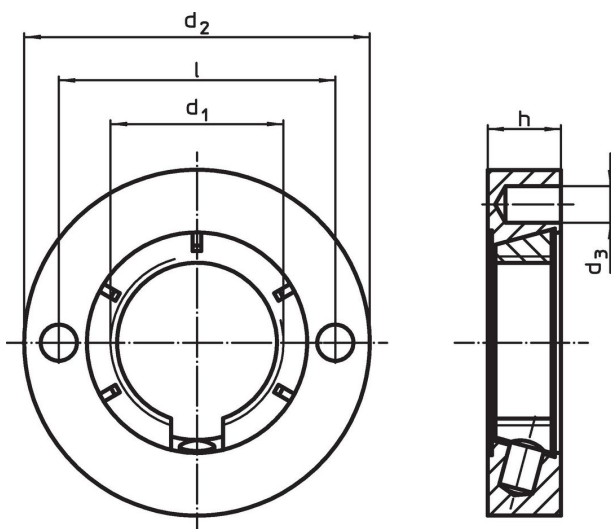

## Montage

De klemmoer bestaat uit een buitenste en binnenste ring, die een eenheid vormen. De buitenring heeft een conische boring, de van sleuven voorziene binnenring heeft een conisch buitenoppervlak en een binnenschroefdraad.

Bij het aandraaien van de klemmoer met een slagpen, bewegen de twee kegelvlakken tegen elkaar. Als gevolg hiervan versmalt de sleufvormige binnenring als een spantang. De moer klemt zichzelf zo veel op de flanken van de draad dat deze niet losraken, zelfs niet met rotatie van de tegenovergestelde as.

## Bestelinformatie

d <sub>1</sub>	Afmetingen				[g]	Artikelnr.
	d <sub>2</sub>	d <sub>3</sub>	h	l		
M20 x 1,5	40	4,1	8,5	32	58	25030.0020

accessoires

	 [g]	Artikelnr.
<b>verstelbare slagmoersleutel, offset</b>		
	112	25030.0022