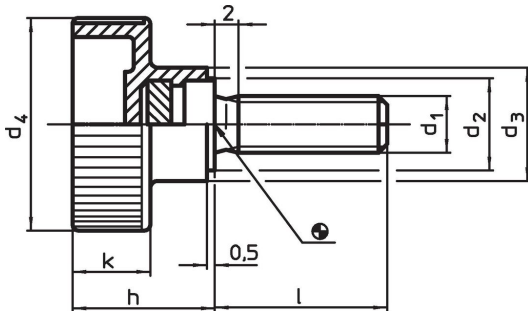

Holle kartelschroeven • kunststof

24830.0278

Productbeschrijving

Materiaal

Greep
• thermoplast (PA), zwart

Schroef
• RVS 1.4567

Tekening

Bestelinformatie

Afmetingen							 min. max.		 [g]	Artikelnr.
d ₁	l	d ₂	d ₃	d ₄	h	k	[°C]			
Roestvast staal										
M10	45	16	18	36	22,5	12,5	-30	80	38	24830.0278

Toepassingsvoorbeeld

Voldoet

Conform RoHS

Voldoet aan Richtlijn 2011/65/EU en richtlijn 2015/863