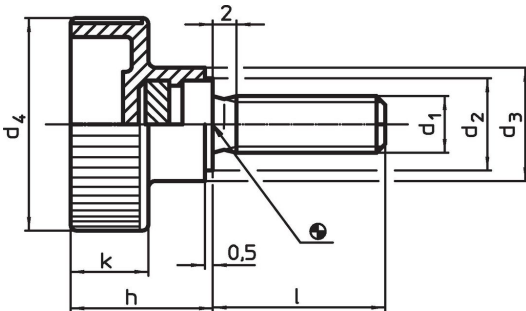

Holle kartelschroeven • kunststof

24830.0267

Productbeschrijving

Materiaal

Greep
• thermoplast (PA), zwart

Schroef
• RVS 1.4567

Tekening

Bestelinformatie

Afmetingen							 min. max. [°C]		 [g]	Artikelnr.
d ₁	l	d ₂	d ₃	d ₄	h	k				
Roestvast staal										
M8	40	14	16	30	19,5	11	-30	80	20	24830.0267

Toepassingsvoorbeeld

Voldoet

Conform RoHS

Voldoet aan Richtlijn 2011/65/EU en richtlijn 2015/863