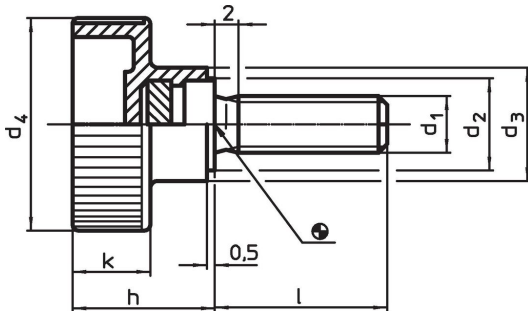

Holle kartelschroeven • kunststof

24830.0265

Productbeschrijving

Materiaal

Greep
• thermoplast (PA), zwart

Schroef
• RVS 1.4567

Tekening

Bestelinformatie

Afmetingen							min. max. [°C]	 [g]	Artikelnr.	
d ₁	l	d ₂	d ₃ [mm]	d ₄	h	k				
Roestvast staal										
M8	30	14	16	30	19,5	11	-30	80	19	24830.0265

Toepassingsvoorbeeld

Voldoet

Conform RoHS

Voldoet aan Richtlijn 2011/65/EU en richtlijn 2015/863