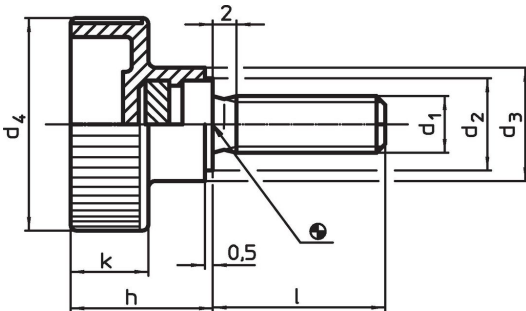

Holle kartelschroeven • kunststof

24830.0264

Productbeschrijving

Materiaal

Greep
• thermoplast (PA), zwart

Schroef
• RVS 1.4567

Tekening

Bestelinformatie

Afmetingen							min.	max.	[g]	Artikelnr.
d ₁	l	d ₂	d ₃	d ₄	h	k				
Roestvast staal										
M8	25	14	16	30	19,5	11	-30	80	17	24830.0264

Toepassingsvoorbeeld

Voldoet

Conform RoHS

Voldoet aan Richtlijn 2011/65/EU en richtlijn 2015/863