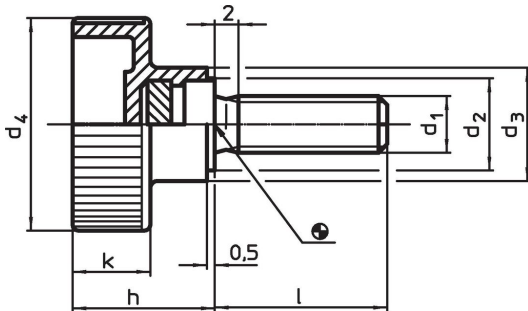

### Bestelinformatie

Afmetingen							min.	max.	[g]	Artikelnr.
d <sub>1</sub>	l	d <sub>2</sub>	d <sub>3</sub>	d <sub>4</sub>	h	k				
Roestvast staal										
M8	25	14	16	30	19,5	11	-30	80	17	24830.0264