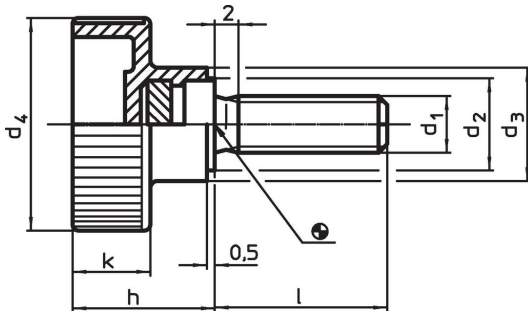

Holle kartelschroeven • kunststof

24830.0262

Productbeschrijving

Materiaal

Greep
• thermoplast (PA), zwart

Schroef
• RVS 1.4567

Tekening

Bestelinformatie

Afmetingen							min.	max.	[g]	Artikelnr.	
d₁	l	d₂	d₃	d₄	h	k					[°C]
Roestvast staal											
M8	20	14	16	30	19,5	11	-30	80	16	24830.0262	

Toepassingsvoorbeeld