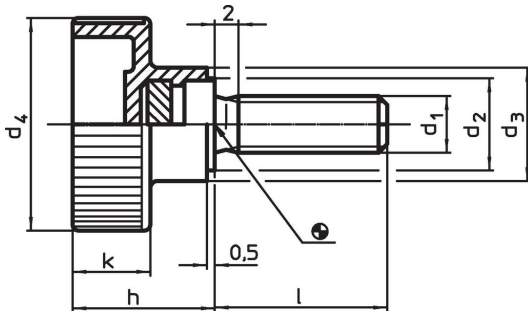

Holle kartelschroeven • kunststof

24830.0262

Productbeschrijving

Materiaal

Greep
• thermoplast (PA), zwart

Schroef
• RVS 1.4567

Tekening

Bestelinformatie

Afmetingen							min.	max.	[g]	Artikelnr.
d ₁	l	d ₂	d ₃	d ₄	h	k				
Roestvast staal										
M8	20	14	16	30	19,5	11	-30	80	16	24830.0262

Toepassingsvoorbeeld

Voldoet

Conform RoHS

Voldoet aan Richtlijn 2011/65/EU en richtlijn 2015/863