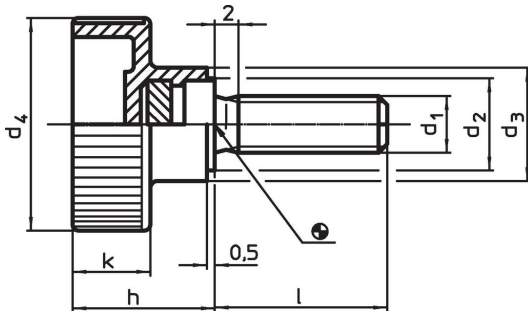

Holle kartelschroeven • kunststof

24830.0257

Productbeschrijving

Materiaal

Greep
• thermoplast (PA), zwart

Schroef
• RVS 1.4567

Tekening

Bestelinformatie

Afmetingen							Temperatuur		Weg	Artikelnr.
d ₁	l	d ₂	d ₃	d ₄	h	k	min.	max.	[g]	
[mm]							[°C]			
Roestvast staal										
M6	30	12	14	24	16,5	9,5	-30	80	10	24830.0257

Toepassingsvoorbeeld

Voldoet

Conform RoHS