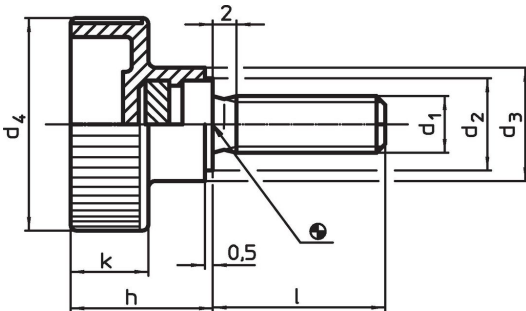

Holle kartelschroeven • kunststof

24830.0255

Productbeschrijving

Materiaal

Greep
• thermoplast (PA), zwart

Schroef
• RVS 1.4567

Tekening

Bestelinformatie

Afmetingen							Temperatuur		Weg	Artikelnr.
d ₁	l	d ₂	d ₃	d ₄	h	k	min.	max.	[g]	
[mm]							[°C]			
Roestvast staal										
M6	25	12	14	24	16,5	9,5	-30	80	9	24830.0255

Toepassingsvoorbeeld

Voldoet

Conform RoHS