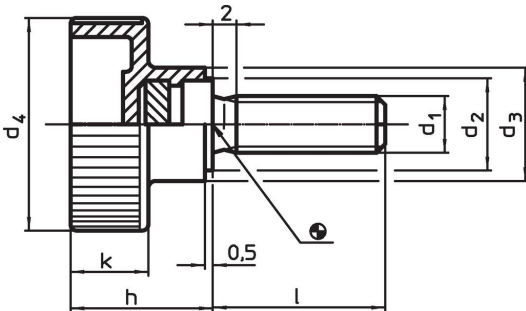

Holle kartelschroeven • kunststof

24830.0254

Productbeschrijving

Materiaal

Greep
• thermoplast (PA), zwart

Schroef
• RVS 1.4567

Tekening

Bestelinformatie

Afmetingen							min.	max.	[g]	Artikelnr.
d ₁	l	d ₂	d ₃	d ₄	h	k				
Roestvast staal										
M6	20	12	14	24	16,5	9,5	-30	80	8,5	24830.0254

Toepassingsvoorbeeld

Voldoet

Conform RoHS

Voldoet aan Richtlijn 2011/65/EU en richtlijn 2015/863