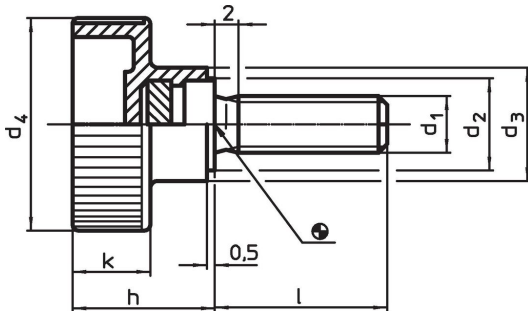

Holle kartelschroeven • kunststof

24830.0253

Productbeschrijving

Materiaal

Greep
• thermoplast (PA), zwart

Schroef
• RVS 1.4567

Tekening

Bestelinformatie

Afmetingen							min.	max.	[g]	Artikelnr.
d ₁	l	d ₂	d ₃	d ₄	h	k				
Roestvast staal										
M6	16	12	14	24	16,5	9,5	-30	80	7,9	24830.0253

Toepassingsvoorbeeld

Voldoet

Conform RoHS

Voldoet aan Richtlijn 2011/65/EU en richtlijn 2015/863