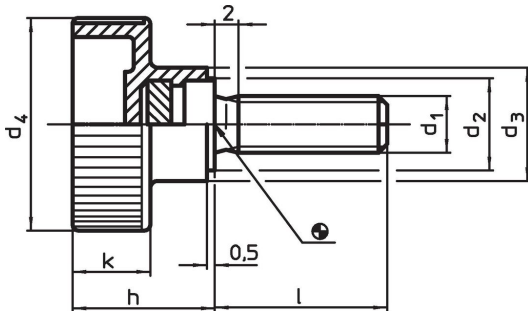

Holle kartelschroeven • kunststof

24830.0243

Productbeschrijving

Materiaal

Greep
• thermoplast (PA), zwart

Schroef
• RVS 1.4567

Tekening

Bestelinformatie

Afmetingen							min.	max.	[g]	Artikelnr.
d ₁	l	d ₂	d ₃ [mm]	d ₄	h	k				
Roestvast staal										
M5	15	9	12	19	14	8	-30	80	5	24830.0243

Toepassingsvoorbeeld

Voldoet

Conform RoHS

Voldoet aan Richtlijn 2011/65/EU en richtlijn 2015/863