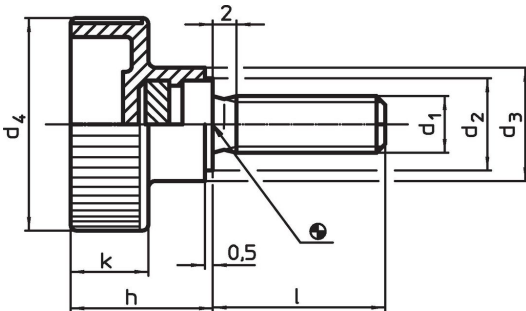

### Bestelinformatie

Afmetingen							 min.   max.		 [g]	Artikelnr.
d <sub>1</sub>	l	d <sub>2</sub>	d <sub>3</sub> [mm]	d <sub>4</sub>	h	k	min.	max.		
Roestvast staal										
M5	10	9	12	19	14	8	-30	80	4,3	24830.0242