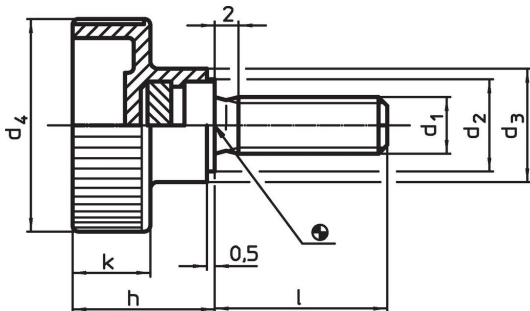

Holle kartelschroeven • kunststof

24830.0064

Productbeschrijving

Materiaal

Greep
• thermoplast (PA), zwart

Schroef
• staal, galvanisch verzinkt

Tekening

Bestelinformatie

Afmetingen							 min. max.		 [g]	Artikelnr.
d ₁	l	d ₂	d ₃	d ₄	h	k	[°C]			
Staal										
M8	25	14	16	30	19,5	11	-30	80	17	24830.0064

Toepassingsvoorbeeld

Voldoet

Conform RoHS

Bevat lood - voldoet aan uitzonderingen 6a / 6b / 6c