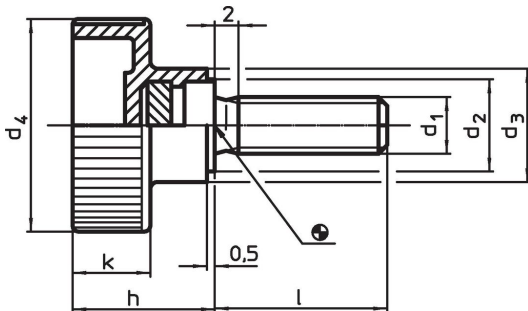

Holle kartelschroeven • kunststof

24830.0057

Productbeschrijving

Materiaal

Greep
• thermoplast (PA), zwart

Schroef
• staal, galvanisch verzinkt

Tekening

Bestelinformatie

Afmetingen							Temperatuur		Weg	Artikelnr.
d ₁	l	d ₂	d ₃	d ₄	h	k	min.	max.	[g]	
[mm]							[°C]			
M6	30	12	14	24	16,5	9,5	-30	80	10	24830.0057

Toepassingsvoorbeeld

Voldoet

Conform RoHS

Bevat lood - voldoet aan uitzonderingen 6a / 6b / 6c