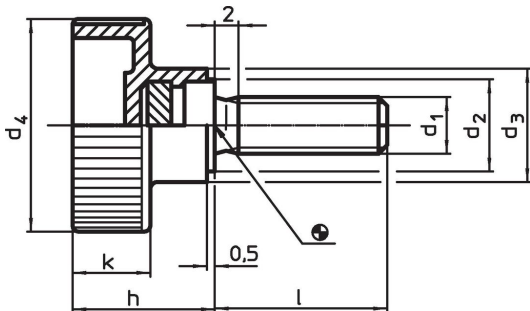

Holle kartelschroeven • kunststof

24830.0042

Productbeschrijving

Materiaal

Greep

- thermoplast (PA), zwart

Schroef

- staal, galvanisch verzinkt

Tekening

Bestelinformatie

Afmetingen							min.	max.	[g]	Artikelnr.
d ₁	l	d ₂	d ₃ [mm]	d ₄	h	k				
Staal										
M5	10	9	12	19	14	8	-30	80	4,3	24830.0042

Toepassingsvoorbeeld

Voldoet

Conform RoHS

Bevat lood - voldoet aan uitzonderingen 6a / 6b / 6c