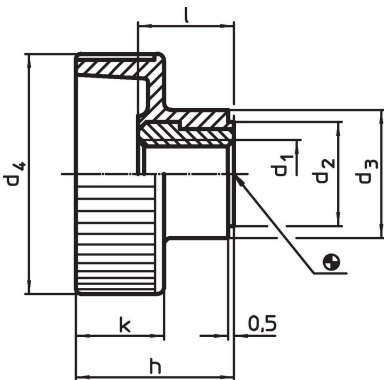

Holle kartelmoeren • kunststof
24820.0208

Productbeschrijving

Materiaal

Bus

- RVS 1.4305

Greep

- thermoplast (PA), zwart

Tekening

Bestelinformatie

Afmetingen								min. max.		[g]	Artikelnr.
d ₁	d ₂	d ₃	d ₄	h	k	l	[°C]				
Roestvast staal											
M8	14	16	30	19,5	11	11,5	-30	80	10	24820.0208	

Toepassingsvoorbeeld

Voldoet

Conform RoHS