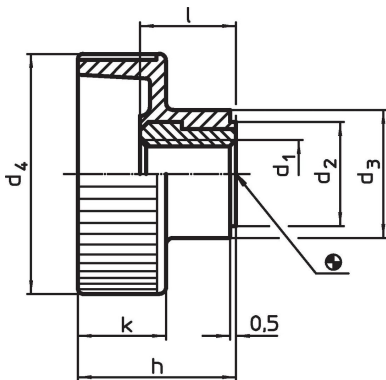

Holle kartelmoeren • kunststof
24820.0205

Productbeschrijving

Materiaal

Bus

- RVS 1.4305

Greep

- thermoplast (PA), zwart

Tekening

Bestelinformatie

Afmetingen							min.	max.	[g]	Artikelnr.
d ₁	d ₂	d ₃	d ₄ [mm]	h	k	l				
Roestvast staal										
M5	9	12	19	14	8	9	-30	80	4	24820.0205

Toepassingsvoorbeeld

Voldoet

Conform RoHS

Voldoet aan Richtlijn 2011/65/EU en richtlijn 2015/863