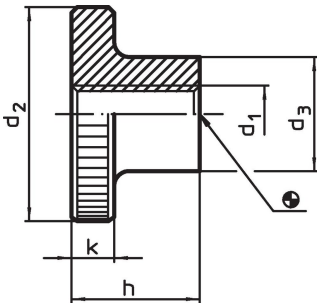

#### Opmerkingen

Kartelsteek en karteldiepte kunnen afwijken van DIN.

### Bestelinformatie

d <sub>1</sub>	d <sub>2</sub>	Afmetingen			k	[g]	Artikelnr.
		d <sub>3</sub>	h	[mm]			
Roestvast staal							
M8	30	16	18	6	44	24780.0280	