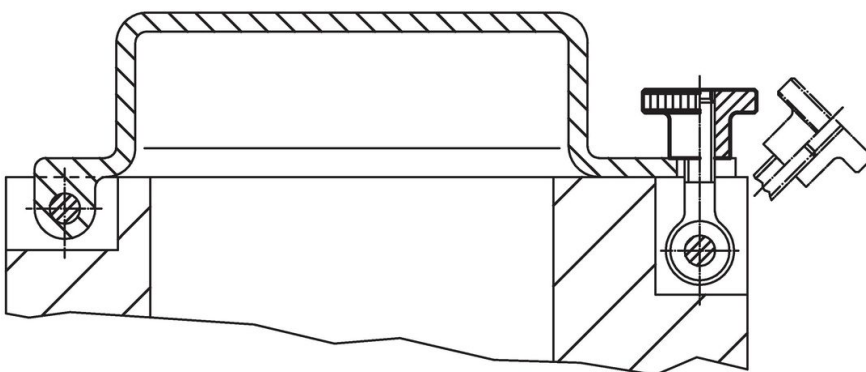

Toepassingsvoorbeeld