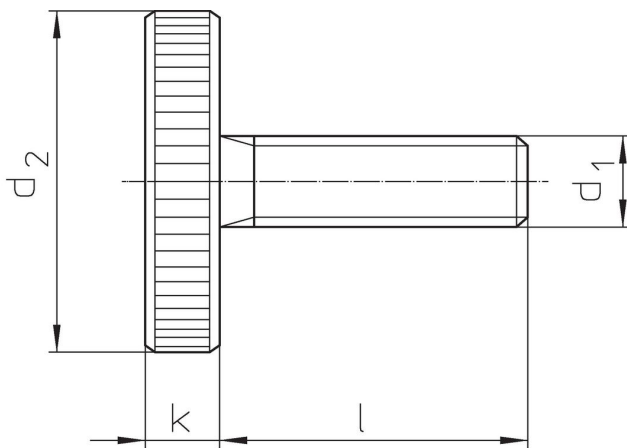

Vlakke kartelschroeven • DIN 653

24770.0358

Productbeschrijving

Kartelschroeven zijn uit één stuk (DIN-benaming A).

Materiaal

- RVS 1.4305, mat gestraald

Meer informatie

Opmerkingen

Kartelsteek en karteldiepte kunnen afwijken van DIN.

Tekening

Bestelinformatie

d ₁	Afmetingen		d ₂	k	 [g]	Artikelnr.
	l	[mm]				
Roestvast staal						
M8	30		30	6	40	24770.0358

Voldoet

Conform RoHS

Voldoet aan Richtlijn 2011/65/EU en richtlijn 2015/863