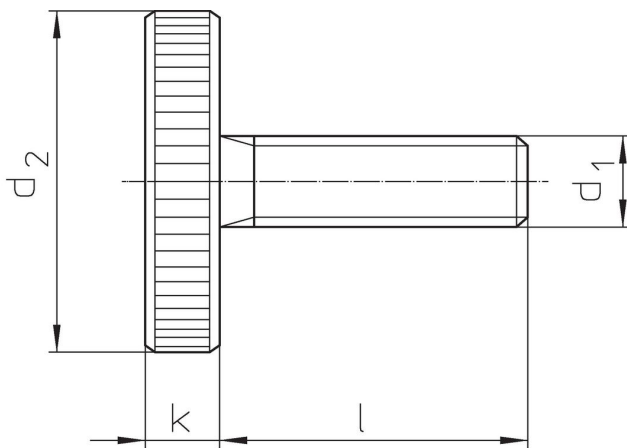

Vlakke kartelschroeven • DIN 653

24770.0354

Productbeschrijving

Kartelschroeven zijn uit één stuk (DIN-benaming A).

Materiaal

- RVS 1.4305, mat gestraald

Meer informatie

Opmerkingen

Kartelsteek en karteldiepte kunnen afwijken van DIN.

Tekening

Bestelinformatie

d ₁	Afmetingen		d ₂	k	[g]	Artikelnr.
	l	[mm]				
Roestvast staal						
M8	20		30	6	37	24770.0354

Voldoet

Conform RoHS

Voldoet aan Richtlijn 2011/65/EU en richtlijn 2015/863