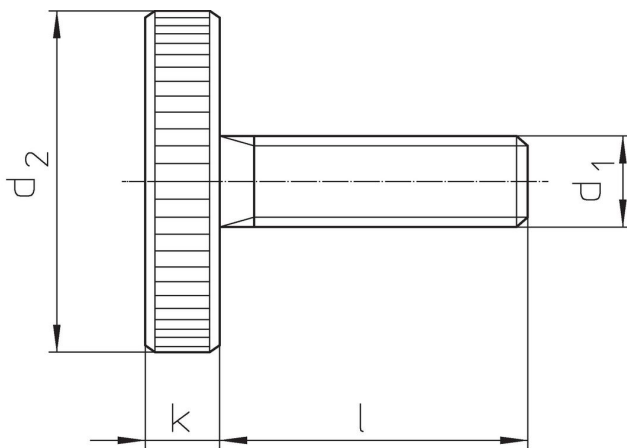

### Productbeschrijving

Kartelschroeven zijn uit één stuk (DIN-benaming A).

### Opmerkingen

Kartelsteek en karteldiepte kunnen afwijken van DIN.

### Bestelinformatie

d <sub>1</sub>	Afmetingen		d <sub>2</sub>	k	 [g]	Artikelnr.
	l	[mm]				
Roestvast staal						
M5	16		20	4	12	24770.0315