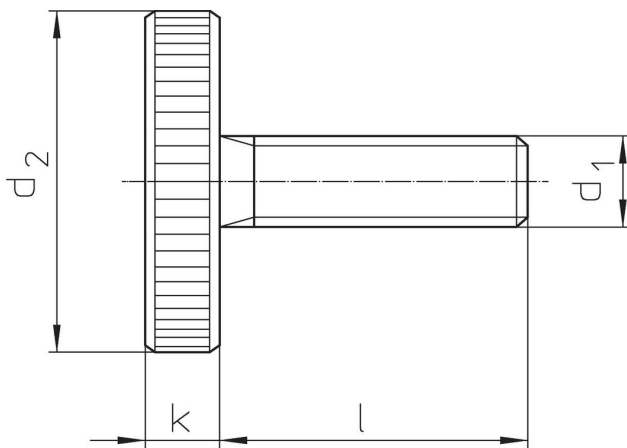

Vlakke kartelschroeven • DIN 653

24770.0296

Productbeschrijving

Kartelschroeven zijn uit één stuk (DIN-benaming A).

Materiaal

- RVS 1.4305, mat gestraald

Meer informatie

Opmerkingen

Kartelsteek en karteldiepte kunnen afwijken van DIN.

Tekening

Bestelinformatie

d ₁	l	Afmetingen		k	 [g]	Artikelnr.
		d ₂	[mm]			
Roestvast staal						
M4	16	16		3,5	6,2	24770.0296

Voldoet

Conform RoHS

Voldoet aan Richtlijn 2011/65/EU en richtlijn 2015/863