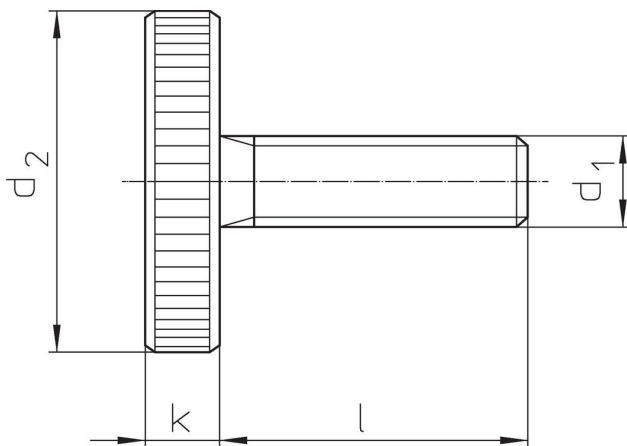

Vlakke kartelschroeven • DIN 653

24770.0294

Productbeschrijving

Kartelschroeven zijn uit één stuk (DIN-benaming A).

Materiaal

- RVS 1.4305, mat gestraald

Meer informatie

Opmerkingen

Kartelsteek en karteldiepte kunnen afwijken van DIN.

Tekening

Bestelinformatie

d ₁	l	Afmetingen		k	[g]	Artikelnr.
		d ₂	[mm]			
Roestvast staal						
M4	12	16		3,5	6,1	24770.0294

Voldoet

Conform RoHS

Voldoet aan Richtlijn 2011/65/EU en richtlijn 2015/863