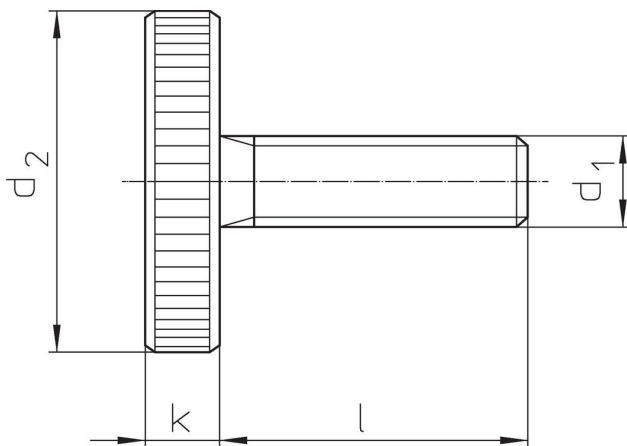

Vlakke kartelschroeven • DIN 653

24770.0293

Productbeschrijving

Kartelschroeven zijn uit één stuk (DIN-benaming A).

Materiaal

- RVS 1.4305, mat gestraald

Meer informatie

Opmerkingen

Kartelsteek en karteldiepte kunnen afwijken van DIN.

Tekening

Bestelinformatie

d ₁	l	Afmetingen		k	[g]	Artikelnr.
		d ₂	[mm]			
Roestvast staal						
M4	10	16		3,5	5,7	24770.0293

Voldoet

Conform RoHS

Voldoet aan Richtlijn 2011/65/EU en richtlijn 2015/863