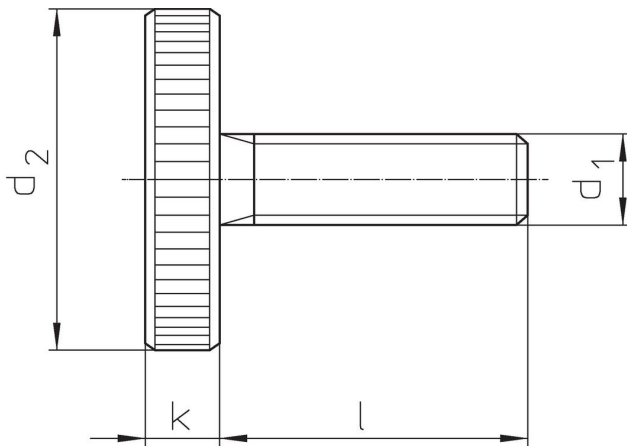

Vlakke kartelschroeven • DIN 653

24770.0161

Productbeschrijving

Kartelschroeven zijn uit één stuk (DIN-benaming A).

Materiaal

- staal, gezwart, kwaliteit 5.8

Meer informatie

Opmerkingen

Kartelsteek en karteldiepte kunnen afwijken van DIN.

Tekening

Bestelinformatie

d ₁	Afmetingen		d ₂	k	[g]	Artikelnr.
	l	[mm]				
Staal						
M8	40		30	6	44	24770.0161

Voldoet

Conform RoHS

Bevat lood - voldoet aan uitzonderingen 6a / 6b / 6c