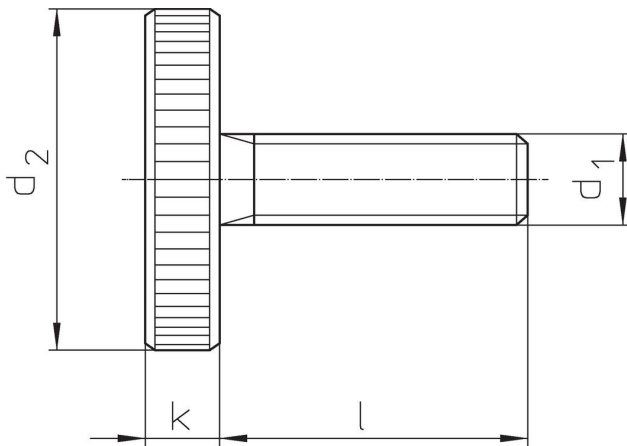

Vlakke kartelschroeven • DIN 653

24770.0121

Productbeschrijving

Kartelschroeven zijn uit één stuk (DIN-benaming A).

Materiaal

- staal, gezwart, kwaliteit 5.8

Meer informatie

Opmerkingen

Kartelsteek en karteldiepte kunnen afwijken van DIN.

Tekening

Bestelinformatie

d ₁	Afmetingen		d ₂	k	[g]	Artikelnr.
	l	[mm]				
Staal						
M5	30		20	4	13	24770.0121

Voldoet

Conform RoHS

Bevat lood - voldoet aan uitzonderingen 6a / 6b / 6c