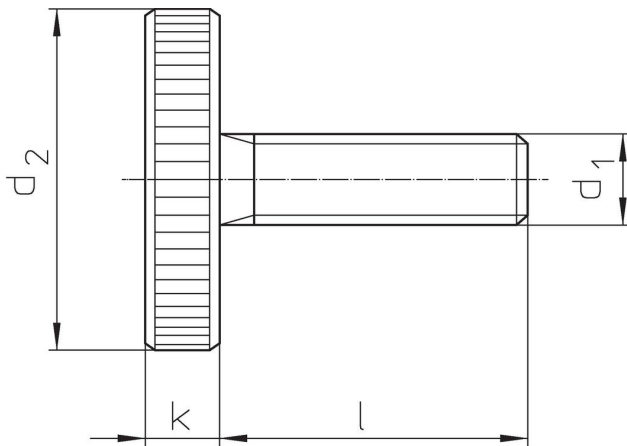

Vlakke kartelschroeven • DIN 653

24770.0115

Productbeschrijving

Kartelschroeven zijn uit één stuk (DIN-benaming A).

Materiaal

- staal, gezwart, kwaliteit 5.8

Meer informatie

Opmerkingen

Kartelsteek en karteldiepte kunnen afwijken van DIN.

Tekening

Bestelinformatie

d ₁	Afmetingen		d ₂	k	[g]	Artikelnr.
	l	[mm]				
Staal						
M5	16		20	4	12	24770.0115

Voldoet

Conform RoHS

Bevat lood - voldoet aan uitzonderingen 6a / 6b / 6c