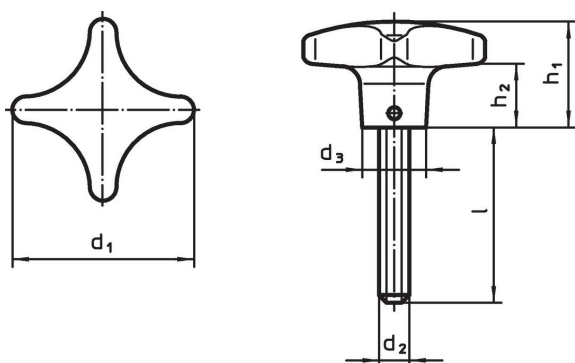

Materiaal

Greep

- roestvast staal, mat gestraald

Schroef

- RVS 1.4305

Tekening

Bestelinformatie

d ₁	d ₂	Afmetingen				[g]	Artikelnr.
		l	d ₃	h ₁	h ₂		
		[mm]					
63	M12	50	20	40	23	250	24731.0060