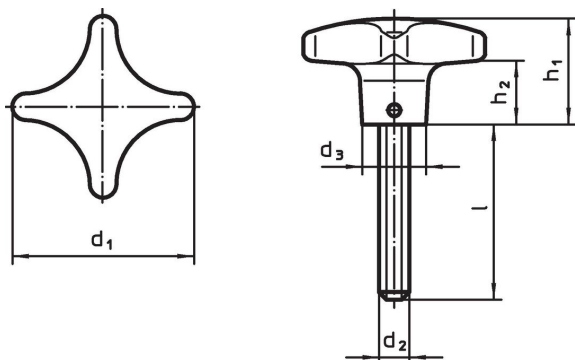

Materiaal

Greep

- roestvast staal, mat gestraald

Schroef

- RVS 1.4305

Tekening

Bestelinformatie

d ₁	d ₂	Afmetingen				[g]	Artikelnr.
		l	d ₃	h ₁	h ₂		
63	M12	40	20	40	23	240	24731.0055