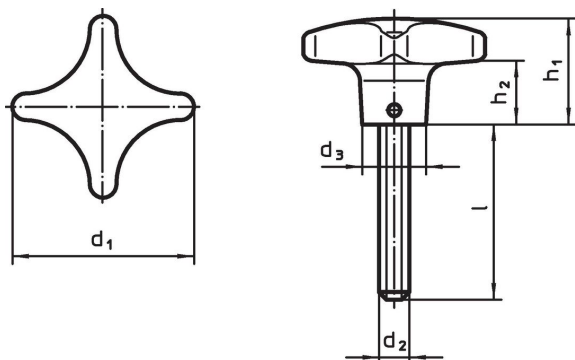

Materiaal

Greep

- roestvast staal, mat gestraald

Schroef

- RVS 1.4305

Tekening

Bestelinformatie

d ₁	d ₂	Afmetingen				[g]	Artikelnr.
		l	d ₃	h ₁	h ₂		
		[mm]					
50	M10	55	18	32	18	149	24731.0045