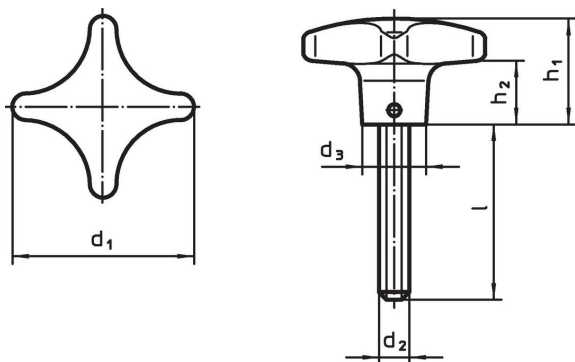

Materiaal

Greep

- roestvast staal, mat gestraald

Schroef

- RVS 1.4305

Tekening

Bestelinformatie

d ₁	d ₂	Afmetingen				[g]	Artikelnr.
		l	d ₃	h ₁	h ₂		
		[mm]					
50	M10	45	18	32	18	160	24731.0040