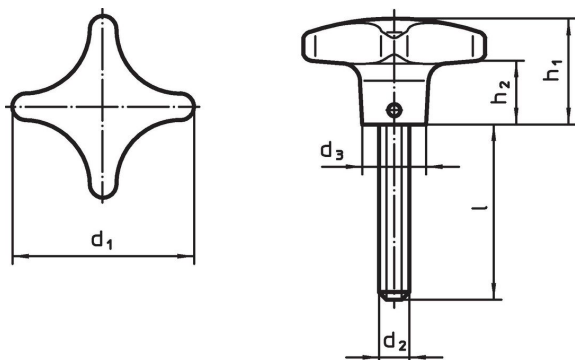

Materiaal

Greep

- roestvast staal, mat gestraald

Schroef

- RVS 1.4305

Tekening

Bestelinformatie

d ₁	d ₂	Afmetingen				[g]	Artikelnr.
		l	d ₃	h ₁	h ₂		
		[mm]					
50	M10	30	18	32	18	138	24731.0035