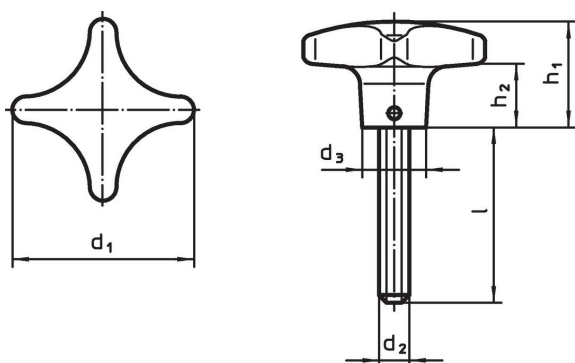

Materiaal

Greep

- roestvast staal, mat gestraald

Schroef

- RVS 1.4305

Tekening

Bestelinformatie

d ₁	d ₂	Afmetingen				[g]	Artikelnr.
		l	d ₃	h ₁	h ₂		
50	M10	25	18	32	18	138	24731.0030