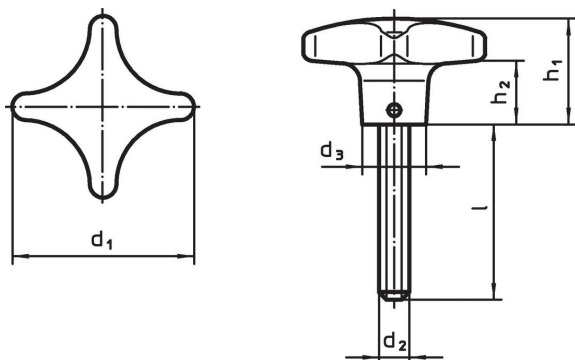

Materiaal

Greep

- roestvast staal, mat gestraald

Schroef

- RVS 1.4305

Tekening

Bestelinformatie

d ₁	d ₂	Afmetingen				[g]	Artikelnr.
		l	d ₃	h ₁	h ₂		
50	M10	20	18	32	18	135	24731.0025