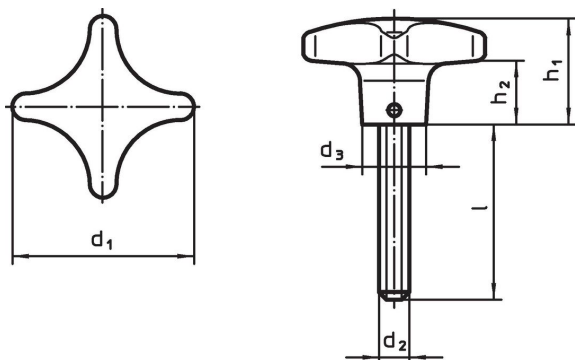

Materiaal

Greep

- roestvast staal, mat gestraald

Schroef

- RVS 1.4305

Tekening

Bestelinformatie

d ₁	d ₂	Afmetingen				[g]	Artikelnr.
		l	d ₃	h ₁	h ₂		
40	M8	40	14	25	13	82	24731.0020