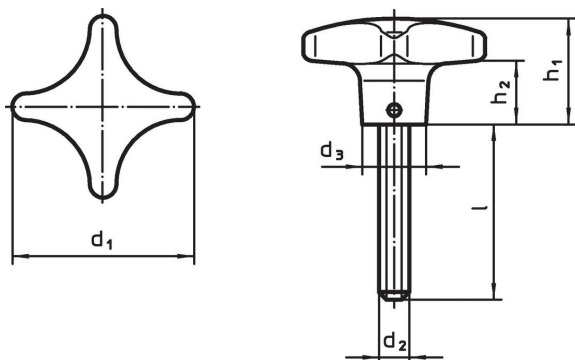

Materiaal

Greep

- roestvast staal, mat gestraald

Schroef

- RVS 1.4305

Tekening

Bestelinformatie

d ₁	d ₂	Afmetingen				h ₁	h ₂	[g]	Artikelnr.
		l	d ₃	[mm]					
40	M8	30	14	25	13	70	24731.0015		