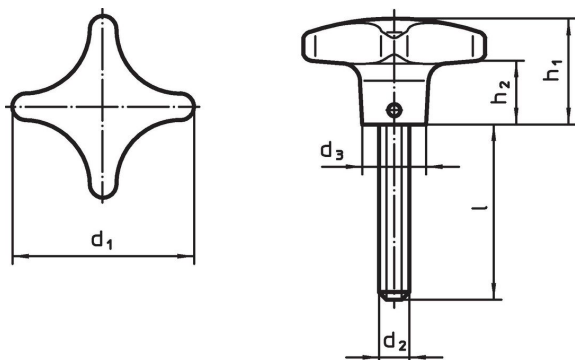

Materiaal

Greep

- roestvast staal, mat gestraald

Schroef

- RVS 1.4305

Tekening

Bestelinformatie

d ₁	d ₂	Afmetingen				h ₁	h ₂	[g]	Artikelnr.
		l	d ₃	[mm]					
40	M8	20	14		25	13	76	24731.0005	