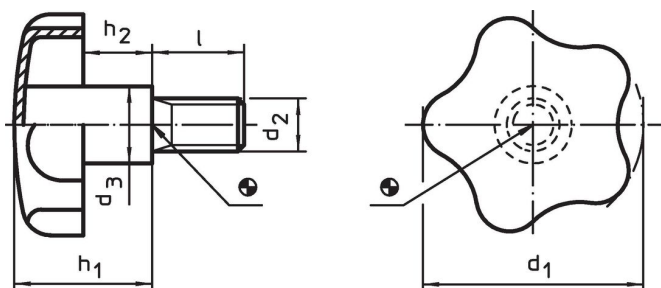

Stergreep met draadeind • Roestvast staal

24690.0162

Productbeschrijving

Materiaal

Greep
• RVS 1.4301, mat gestraald

Schroef
• RVS 1.4301

Meer informatie

Opmerkingen

greep: plaat diepgetrokken. **naaf:** stomp opgelast

Tekening

Bestelinformatie

Afmetingen						[g]	Artikelnr.
d ₁	d ₂	l	d ₃	h ₁ ~	h ₂ ~		
60	M12	40	20	37,5	20	162	24690.0162

Toepassingsvoorbeeld

Voldoet

Conform RoHS