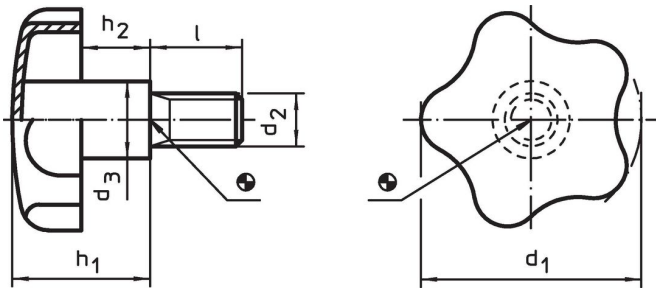

Stergreep met draadeind • Roestvast staal

24690.0160

Productbeschrijving

Materiaal

Greep
• RVS 1.4301, mat gestraald

Schroef
• RVS 1.4301

Meer informatie

Opmerkingen

greep: plaat diepgetrokken. **naaf:** stomp opgelast

Tekening

Bestelinformatie

Afmetingen						[g]	Artikelnr.
d ₁	d ₂	l	d ₃	h ₁ ~	h ₂ ~		
60	M12	30	20	37,5	20	155	24690.0160

Toepassingsvoorbeeld

Voldoet

Conform RoHS