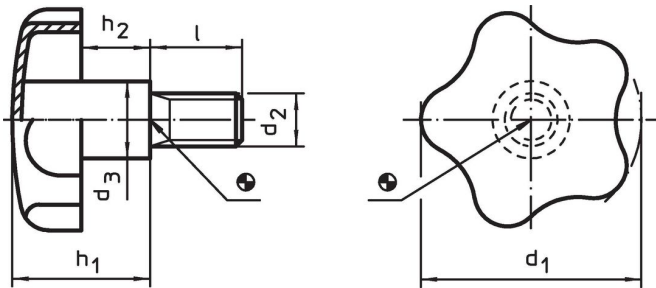

Stergreep met draadeind • Roestvast staal

24690.0152

Productbeschrijving

Materiaal

Greep
• RVS 1.4301, mat gestraald

Schroef
• RVS 1.4301

Meer informatie

Opmerkingen

greep: plaat diepgetrokken. **naaf:** stomp opgelast

Tekening

Bestelinformatie

Afmetingen						[g]	Artikelnr.
d ₁	d ₂	l	d ₃	h ₁ ~	h ₂ ~		
50	M10	30	18	30	16,5	97	24690.0152

Toepassingsvoorbeeld

Voldoet

Conform RoHS