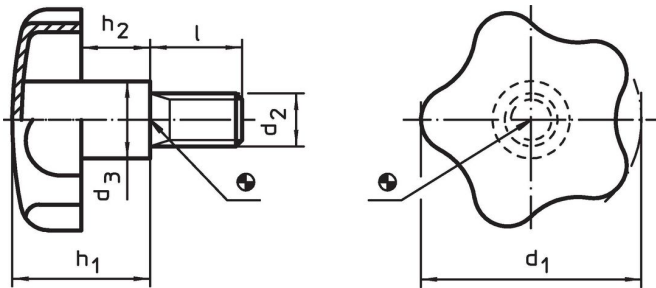

Stergreep met draadeind • Roestvast staal

24690.0150

Productbeschrijving

Materiaal

- Greep**
- RVS 1.4301, mat gestraald
- Schroef**
- RVS 1.4301

Meer informatie

Opmerkingen

greep: plaat diepgetrokken. **naaf:** stomp opgelast

Tekening

Bestelinformatie

Afmetingen						[g]	Artikelnr.
d ₁	d ₂	l	d ₃	h ₁ ~	h ₂ ~		
50	M10	20	18	30	16,5	95	24690.0150

Toepassingsvoorbeeld

Voldoet

Conform RoHS

Voldoet aan Richtlijn 2011/65/EU en richtlijn 2015/863