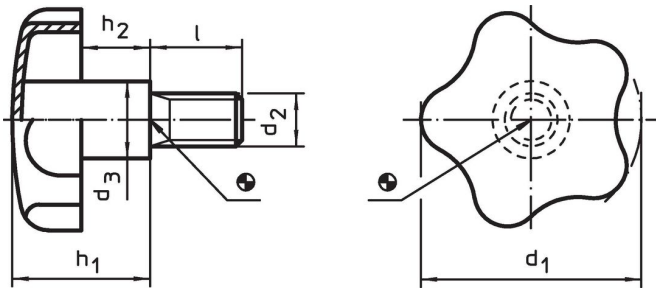

Stergreep met draadeind • Roestvast staal

24690.0144

Productbeschrijving

Materiaal

Greep
• RVS 1.4301, mat gestraald

Schroef
• RVS 1.4301

Meer informatie

Opmerkingen

greep: plaat diepgetrokken. **naaf:** stomp opgelast

Tekening

Bestelinformatie

Afmetingen						[g]	Artikelnr.
d ₁	d ₂	l	d ₃	h ₁	h ₂		
40	M8	40	14	24	12	57	24690.0144

Toepassingsvoorbeeld

Voldoet

Conform RoHS