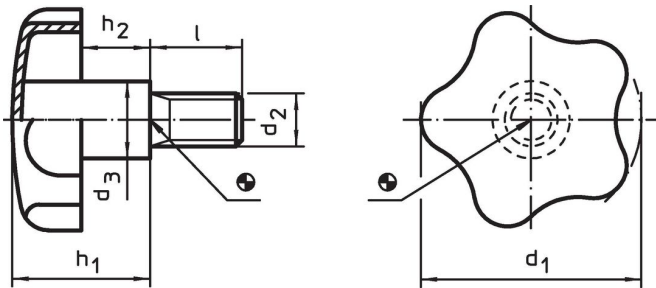

Stergreep met draadeind • Roestvast staal

24690.0142

Productbeschrijving

Materiaal

- Greep**
- RVS 1.4301, mat gestraald
- Schroef**
- RVS 1.4301

Meer informatie

Opmerkingen

greep: plaat diepgetrokken. **naaf:** stomp opgelast

Tekening

Bestelinformatie

Afmetingen						[g]	Artikelnr.
d ₁	d ₂	l	d ₃	h ₁ ~	h ₂ ~		
40	M8	30	14	24	12	55	24690.0142

Toepassingsvoorbeeld

Voldoet

Conform RoHS

Voldoet aan Richtlijn 2011/65/EU en richtlijn 2015/863