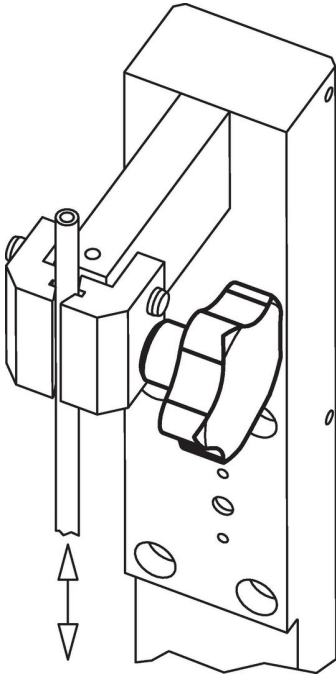

Stergreep met draadeind • Roestvast staal

24690.0140

Productbeschrijving

Materiaal

Greep
• RVS 1.4301, mat gestraald

Schroef
• RVS 1.4301

Meer informatie

Opmerkingen

greep: plaat diepgetrokken. **naaf:** stomp opgelast

Tekening

Bestelinformatie

Afmetingen						[g]	Artikelnr.
d ₁	d ₂	l	d ₃	h ₁ ~	h ₂ ~		
40	M8	20	14	24	12	50	24690.0140

Toepassingsvoorbeeld

Voldoet

Conform RoHS