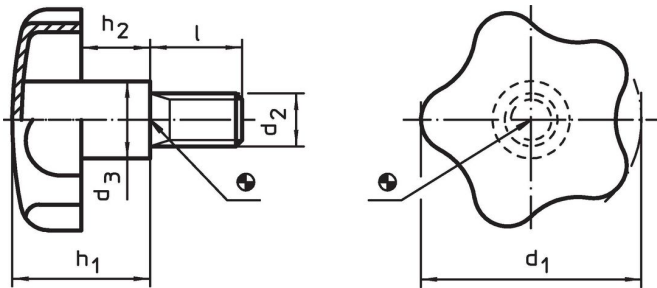

Stergreep met draadeind • Roestvast staal

24690.0140

Productbeschrijving

Materiaal

Greep
• RVS 1.4301, mat gestraald

Schroef
• RVS 1.4301

Meer informatie

Opmerkingen

greep: plaat diepgetrokken. **naaf:** stomp opgelast

Tekening

Bestelinformatie

Afmetingen						[g]	Artikelnr.
d ₁	d ₂	l	d ₃	h ₁ ~	h ₂ ~		
40	M8	20	14	24	12	50	24690.0140

Toepassingsvoorbeeld

Voldoet

Conform RoHS