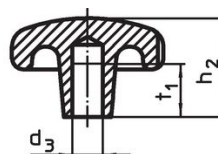

Stergrepen • DIN 6336 lichtmetaal

24660.0880

Productbeschrijving

Deze stergrepen zijn vervaardigd volgens 6336.

Materiaal

Greep

- aluminium, gepolijst

Tekening

Afbeelding 1

Afbeelding 2

Afbeelding 3

Afbeelding 4

Afbeelding 5

Bestelinformatie

d ₁	d ₂	Afmetingen			[g]	Artikelnr.
		d ₄	h ₂	t ₁ min.		
met schroefdraad en blind gat, vorm E – Afbeelding 5, gepolijst						
80	25	M16	50	28	227	24660.0880