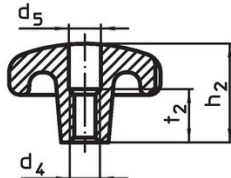

Stergrepen • DIN 6336 lichtmetaal

24660.0880

Productbeschrijving

Deze stergrepen zijn vervaardigd volgens 6336.

Materiaal

Greep

- aluminium, gepolijst

Tekening

Afbeelding 1

Afbeelding 2

Afbeelding 3

Afbeelding 4

Afbeelding 5

Bestelinformatie

d ₁	d ₂	Afmetingen			[g]	Artikelnr.
		d ₄	h ₂	t ₁ min.		
met schroefdraad en blind gat, vorm E – Afbeelding 5, gepolijst						
80	25	M16	50	28	227	24660.0880