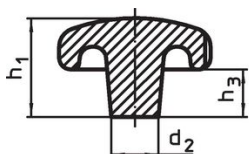

Stergrepen • DIN 6336 lichtmetaal

24660.0880

Productbeschrijving

Deze stergrepen zijn vervaardigd volgens 6336.

Materiaal

Greep

- aluminium, gepolijst

Tekening

Afbeelding 1

Afbeelding 2

Afbeelding 3

Afbeelding 4

Afbeelding 5

Bestelinformatie

d ₁	d ₂	Afmetingen			[g]	Artikelnr.
		d ₄	h ₂	t ₁ min.		
met schroefdraad en blind gat, vorm E – Afbeelding 5, gepolijst						
80	25	M16	50	28	227	24660.0880