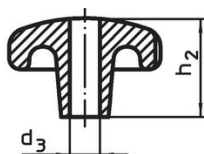

Stergrepen • DIN 6336 lichtmetaal

24660.0880

Productbeschrijving

Deze stergrepen zijn vervaardigd volgens 6336.

Materiaal

Greep

- aluminium, gepolijst

Tekening

Afbeelding 1

Afbeelding 2

Afbeelding 3

Afbeelding 4

Afbeelding 5

Bestelinformatie

d ₁	d ₂	Afmetingen			[g]	Artikelnr.
		d ₄	h ₂	t ₁ min.		
met schroefdraad en blind gat, vorm E – Afbeelding 5, gepolijst						
80	25	M16	50	28	227	24660.0880