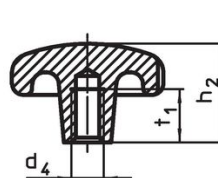

Afbeelding 1

Afbeelding 2

Afbeelding 3

Afbeelding 4

Afbeelding 5

Bestelinformatie

d ₁	d ₂	Afmetingen			[g]	Artikelnr.
		d ₄	h ₂	t ₁ min.		
met schroefdraad en blind gat, vorm E – Afbeelding 5, gepolijst						
80	25	M16	50	28	227	24660.0880