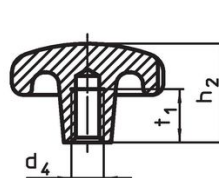

Afbeelding 1

Afbeelding 2

Afbeelding 3

Afbeelding 4

Afbeelding 5

Bestelinformatie

d ₁	d ₂	Afmetingen			[g]	Artikelnr.
		d ₄	h ₂	t ₁ min.		
[mm]						
met schroefdraad en blind gat, vorm E – Afbeelding 5, gepolijst						
63	20	M12	40	22	118	24660.0863