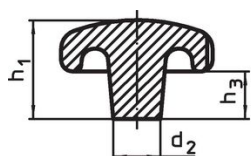

Stergrepen • DIN 6336 lichtmetaal

24660.0863

Productbeschrijving

Deze stergrepen zijn vervaardigd volgens 6336.

Materiaal

Greep

- aluminium, gepolijst

Tekening

Afbeelding 1

Afbeelding 2

Afbeelding 3

Afbeelding 4

Afbeelding 5

Bestelinformatie

d ₁	d ₂	Afmetingen			[g]	Artikelnr.
		d ₄	h ₂	t ₁ min.		
[mm]						
met schroefdraad en blind gat, vorm E – Afbeelding 5, gepolijst						
63	20	M12	40	22	118	24660.0863