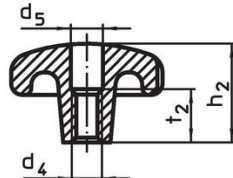

Stergrepen • DIN 6336 lichtmetaal

24660.0863

Productbeschrijving

Deze stergrepen zijn vervaardigd volgens 6336.

Materiaal

Greep

- aluminium, gepolijst

Tekening

Afbeelding 1

Afbeelding 2

Afbeelding 3

Afbeelding 4

Afbeelding 5

Bestelinformatie

d ₁	d ₂	Afmetingen			[g]	Artikelnr.
		d ₄	h ₂	t ₁ min.		
[mm]						
met schroefdraad en blind gat, vorm E – Afbeelding 5, gepolijst						
63	20	M12	40	22	118	24660.0863