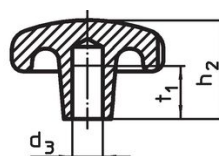

Stergrepen • DIN 6336 lichtmetaal

24660.0863

Productbeschrijving

Deze stergrepen zijn vervaardigd volgens 6336.

Materiaal

Greep

- aluminium, gepolijst

Tekening

Afbeelding 1

Afbeelding 2

Afbeelding 3

Afbeelding 4

Afbeelding 5

Bestelinformatie

d ₁	d ₂	Afmetingen			[g]	Artikelnr.
		d ₄	h ₂	t ₁ min.		
[mm]						
met schroefdraad en blind gat, vorm E – Afbeelding 5, gepolijst						
63	20	M12	40	22	118	24660.0863