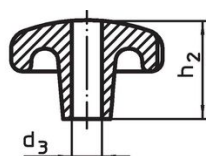

Stergrepen • DIN 6336 lichtmetaal

24660.0863

Productbeschrijving

Deze stergrepen zijn vervaardigd volgens 6336.

Materiaal

Greep

- aluminium, gepolijst

Tekening

Afbeelding 1

Afbeelding 2

Afbeelding 3

Afbeelding 4

Afbeelding 5

Bestelinformatie

d ₁	d ₂	Afmetingen			[g]	Artikelnr.
		d ₄	h ₂	t ₁ min.		
[mm]						
met schroefdraad en blind gat, vorm E – Afbeelding 5, gepolijst						
63	20	M12	40	22	118	24660.0863