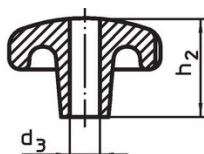

Stergrepen • DIN 6336 lichtmetaal 24660.0780

Productbeschrijving

Deze stergrepen zijn vervaardigd volgens 6336.

Materiaal

- Greep**
- aluminium, gepolijst

Tekening

Afbeelding 1

Afbeelding 2

Afbeelding 3

Afbeelding 4

Afbeelding 5

Bestelinformatie

Afmetingen						[g]	Artikelnr.
d ₁	d ₂	d ₄	d ₅	h ₂	t ₂		
met schroefdraad, doorgeboord, vorm D – Afbeelding 4, gepolijst							
80	25	M16	17	50	20	218	24660.0780