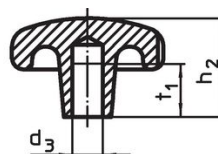

Stergrepen • DIN 6336 lichtmetaal 24660.0780

Productbeschrijving

Deze stergrepen zijn vervaardigd volgens 6336.

Materiaal

- Greep**
- aluminium, gepolijst

Tekening

Afbeelding 1

Afbeelding 2

Afbeelding 3

Afbeelding 4

Afbeelding 5

Bestelinformatie

Afmetingen						[g]	Artikelnr.
d ₁	d ₂	d ₄	d ₅	h ₂	t ₂		
met schroefdraad, doorgeboord, vorm D – Afbeelding 4, gepolijst							
80	25	M16	17	50	20	218	24660.0780