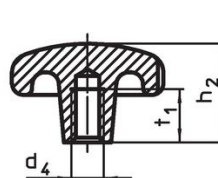

Stergrepen • DIN 6336 lichtmetaal 24660.0780

Productbeschrijving

Deze stergrepen zijn vervaardigd volgens 6336.

Materiaal

- Greep**
- aluminium, gepolijst

Tekening

Afbeelding 1

Afbeelding 2

Afbeelding 3

Afbeelding 4

Afbeelding 5

Bestelinformatie

Afmetingen						[g]	Artikelnr.
d ₁	d ₂	d ₄	d ₅	h ₂	t ₂		
met schroefdraad, doorgeboord, vorm D – Afbeelding 4, gepolijst							
80	25	M16	17	50	20	218	24660.0780