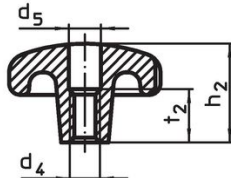

Stergrepen • DIN 6336 lichtmetaal 24660.0780

Productbeschrijving

Deze stergrepen zijn vervaardigd volgens 6336.

Materiaal

- Greep**
- aluminium, gepolijst

Tekening

Afbeelding 1

Afbeelding 2

Afbeelding 3

Afbeelding 4

Afbeelding 5

Bestelinformatie

Afmetingen						[g]	Artikelnr.
d ₁	d ₂	d ₄	d ₅	h ₂	t ₂		
met schroefdraad, doorgeboord, vorm D – Afbeelding 4, gepolijst							
80	25	M16	17	50	20	218	24660.0780