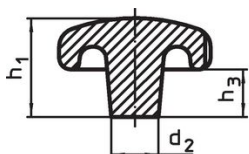

Stergrepen • DIN 6336 lichtmetaal 24660.0780

Productbeschrijving

Deze stergrepen zijn vervaardigd volgens 6336.

Materiaal

- Greep**
- aluminium, gepolijst

Tekening

Afbeelding 1

Afbeelding 2

Afbeelding 3

Afbeelding 4

Afbeelding 5

Bestelinformatie

Afmetingen						[g]	Artikelnr.
d ₁	d ₂	d ₄	d ₅	h ₂	t ₂		
met schroefdraad, doorgeboord, vorm D – Afbeelding 4, gepolijst							
80	25	M16	17	50	20	218	24660.0780