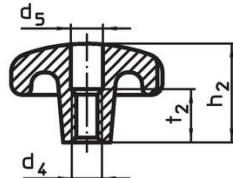

Stergrepen • DIN 6336 lichtmetaal 24660.0763

Productbeschrijving

Deze stergrepen zijn vervaardigd volgens 6336.

Materiaal

Greep

- aluminium, gepolijst

Tekening

Afbeelding 1

Afbeelding 2

Afbeelding 3

Afbeelding 4

Afbeelding 5

Bestelinformatie

Afmetingen						[g]	Artikelnr.
d ₁	d ₂	d ₄	d ₅	h ₂	t ₂		
[mm]							
met schroefdraad, doorgeboord, vorm D – Afbeelding 4, gepolijst							
63	20	M12	13	40	20	109	24660.0763