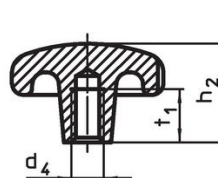

Stergrepen • DIN 6336 lichtmetaal 24660.0763

Productbeschrijving

Deze stergrepen zijn vervaardigd volgens 6336.

Materiaal

Greep

- aluminium, gepolijst

Tekening

Afbeelding 1

Afbeelding 2

Afbeelding 3

Afbeelding 4

Afbeelding 5

Bestelinformatie

Afmetingen						[g]	Artikelnr.
d ₁	d ₂	d ₄	d ₅	h ₂	t ₂		
[mm]							
met schroefdraad, doorgeboord, vorm D – Afbeelding 4, gepolijst							
63	20	M12	13	40	20	109	24660.0763