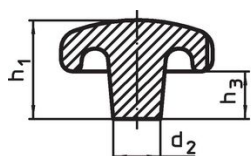

Stergrepen • DIN 6336 lichtmetaal 24660.0763

Productbeschrijving

Deze stergrepen zijn vervaardigd volgens 6336.

Materiaal

Greep

- aluminium, gepolijst

Tekening

Afbeelding 1

Afbeelding 2

Afbeelding 3

Afbeelding 4

Afbeelding 5

Bestelinformatie

Afmetingen						[g]	Artikelnr.
d ₁	d ₂	d ₄	d ₅	h ₂	t ₂		
[mm]							
met schroefdraad, doorgeboord, vorm D – Afbeelding 4, gepolijst							
63	20	M12	13	40	20	109	24660.0763