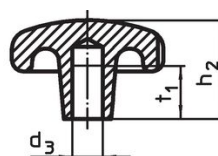

Stergrepen • DIN 6336 lichtmetaal 24660.0763

Productbeschrijving

Deze stergrepen zijn vervaardigd volgens 6336.

Materiaal

Greep

- aluminium, gepolijst

Tekening

Afbeelding 1

Afbeelding 2

Afbeelding 3

Afbeelding 4

Afbeelding 5

Bestelinformatie

Afmetingen						[g]	Artikelnr.
d ₁	d ₂	d ₄	d ₅	h ₂	t ₂		
[mm]							
met schroefdraad, doorgeboord, vorm D – Afbeelding 4, gepolijst							
63	20	M12	13	40	20	109	24660.0763