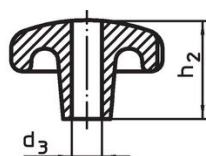

Stergrepen • DIN 6336 lichtmetaal 24660.0763

Productbeschrijving

Deze stergrepen zijn vervaardigd volgens 6336.

Materiaal

Greep

- aluminium, gepolijst

Tekening

Afbeelding 1

Afbeelding 2

Afbeelding 3

Afbeelding 4

Afbeelding 5

Bestelinformatie

Afmetingen						[g]	Artikelnr.
d ₁	d ₂	d ₄	d ₅	h ₂	t ₂		
[mm]							
met schroefdraad, doorgeboord, vorm D – Afbeelding 4, gepolijst							
63	20	M12	13	40	20	109	24660.0763